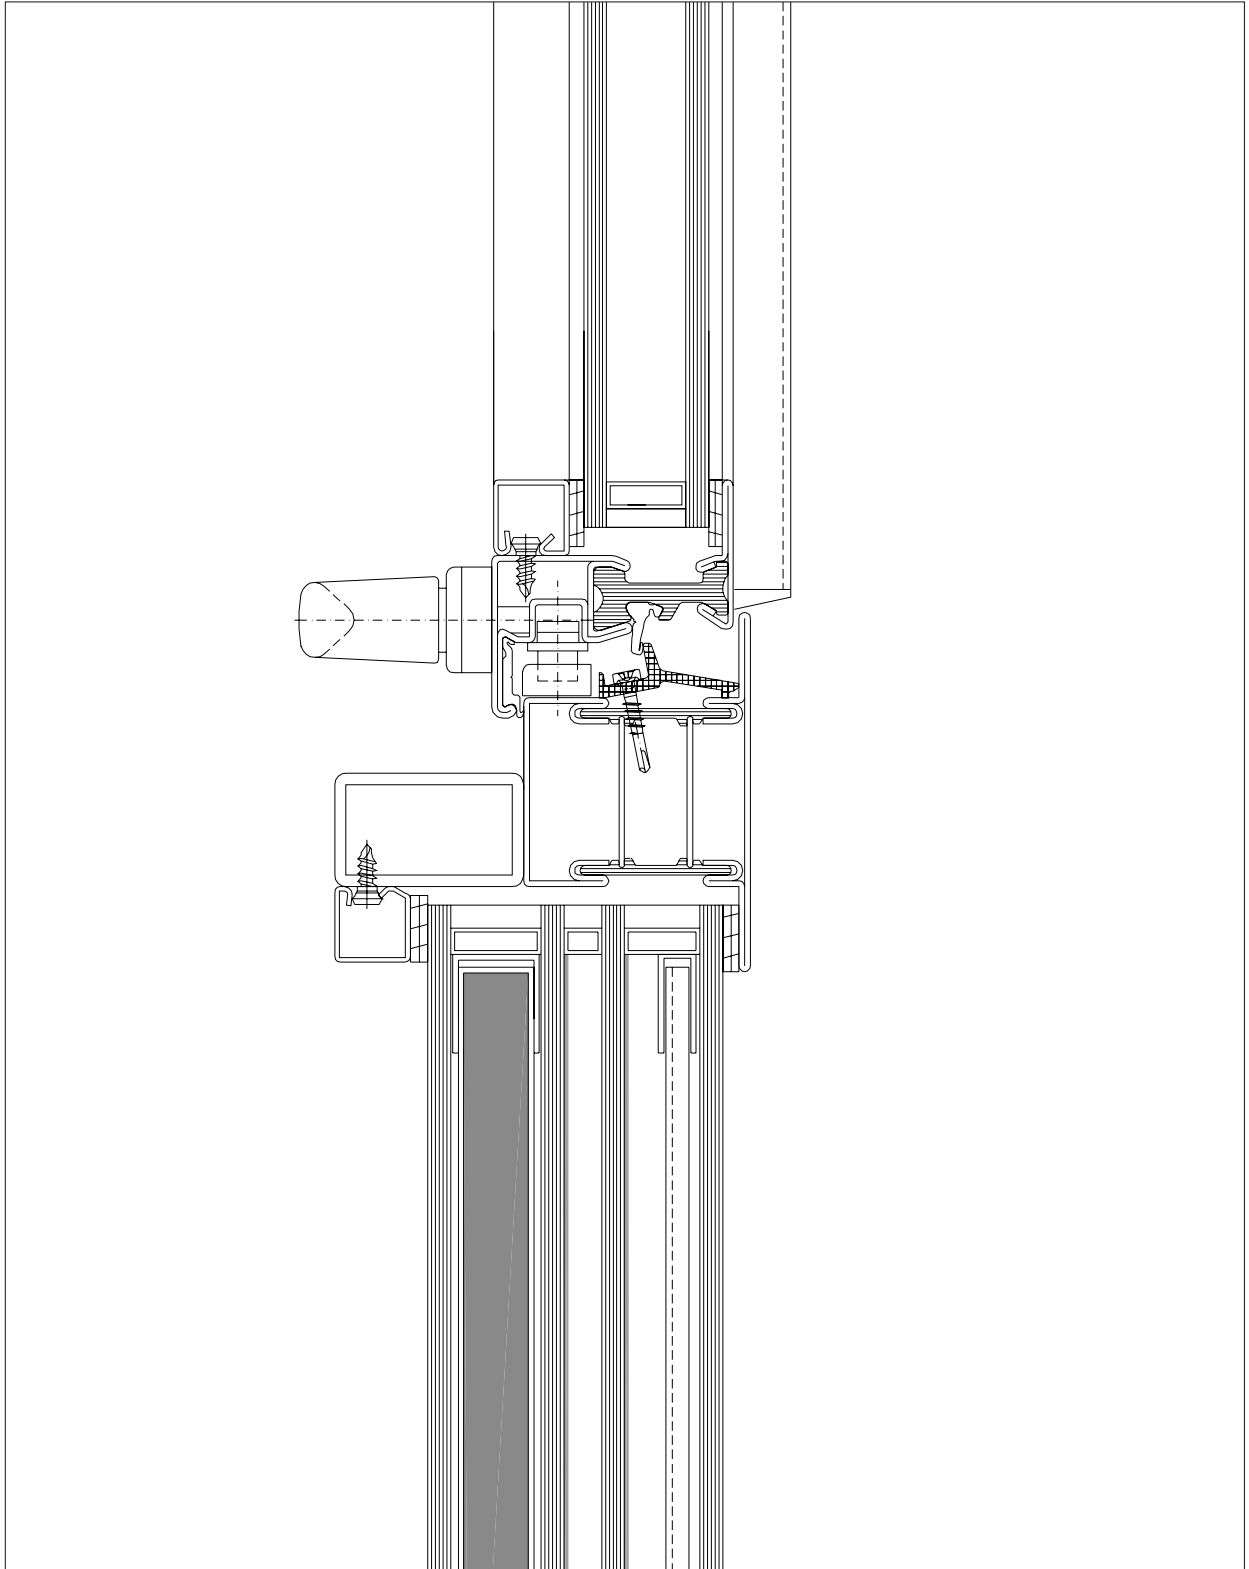

Systemeinbauzeichnung GLASSX®crystal / Raicotherm-Passivhaus, M 1:2

Systemeinbauzeichnung GLASSX®crystal / JANSEN-JANISOL, M 1:2

Systemeinbauzeichnung GLASSX®crystal / JANSEN-CONNEX 504 CH, M 1:2

Systemeinbauzeichnung GLASSX®crystal / Schweizer Meko 25 D, M 1:2