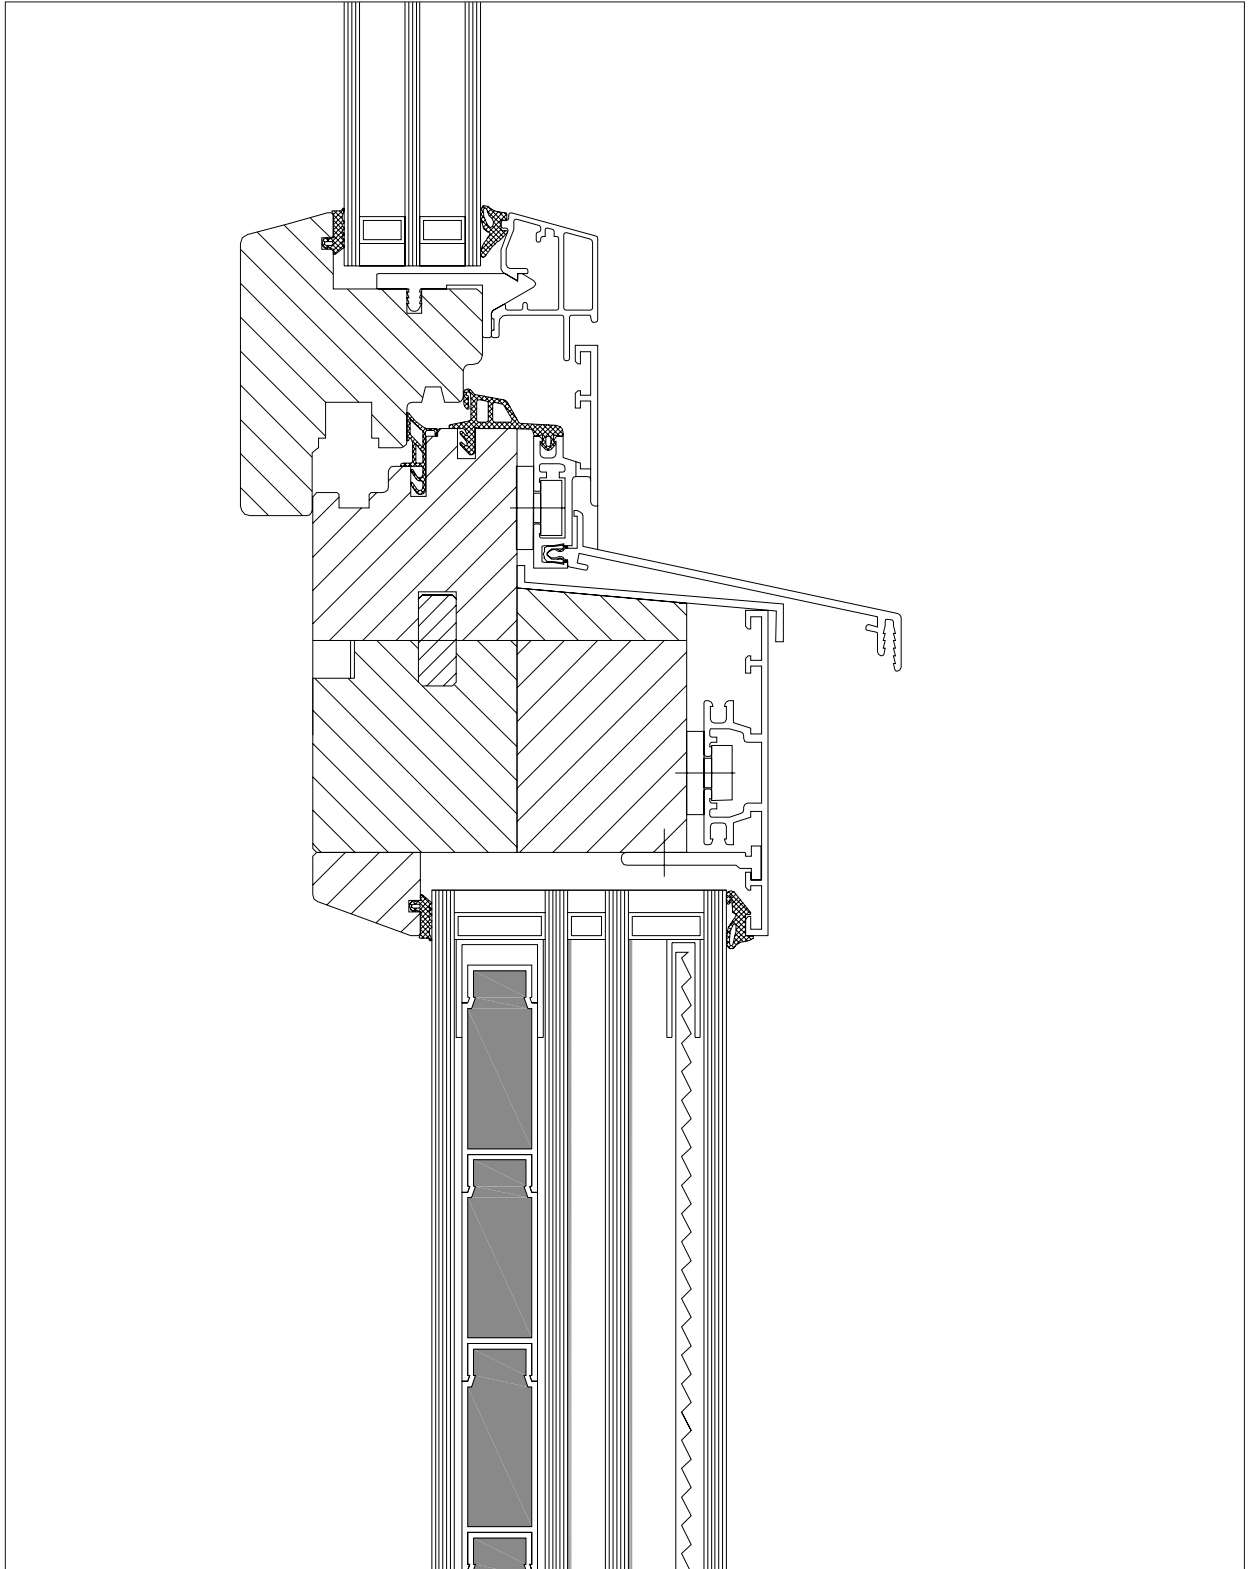

Systemeinbauzeichnung GLASSX®crystal / Raicotherm-Passivhaus, M 1:2

Systemeinbauzeichnung GLASSX®crystal / JANSEN-JANISOL, M 1:2

Systemeinbauzeichnung GLASSX®crystal / JANSEN-CONNEX 504 CH, M 1:2

Systemeinbauzeichnung GLASSX®crystal / Schweizer Meko 25 D, M 1:2