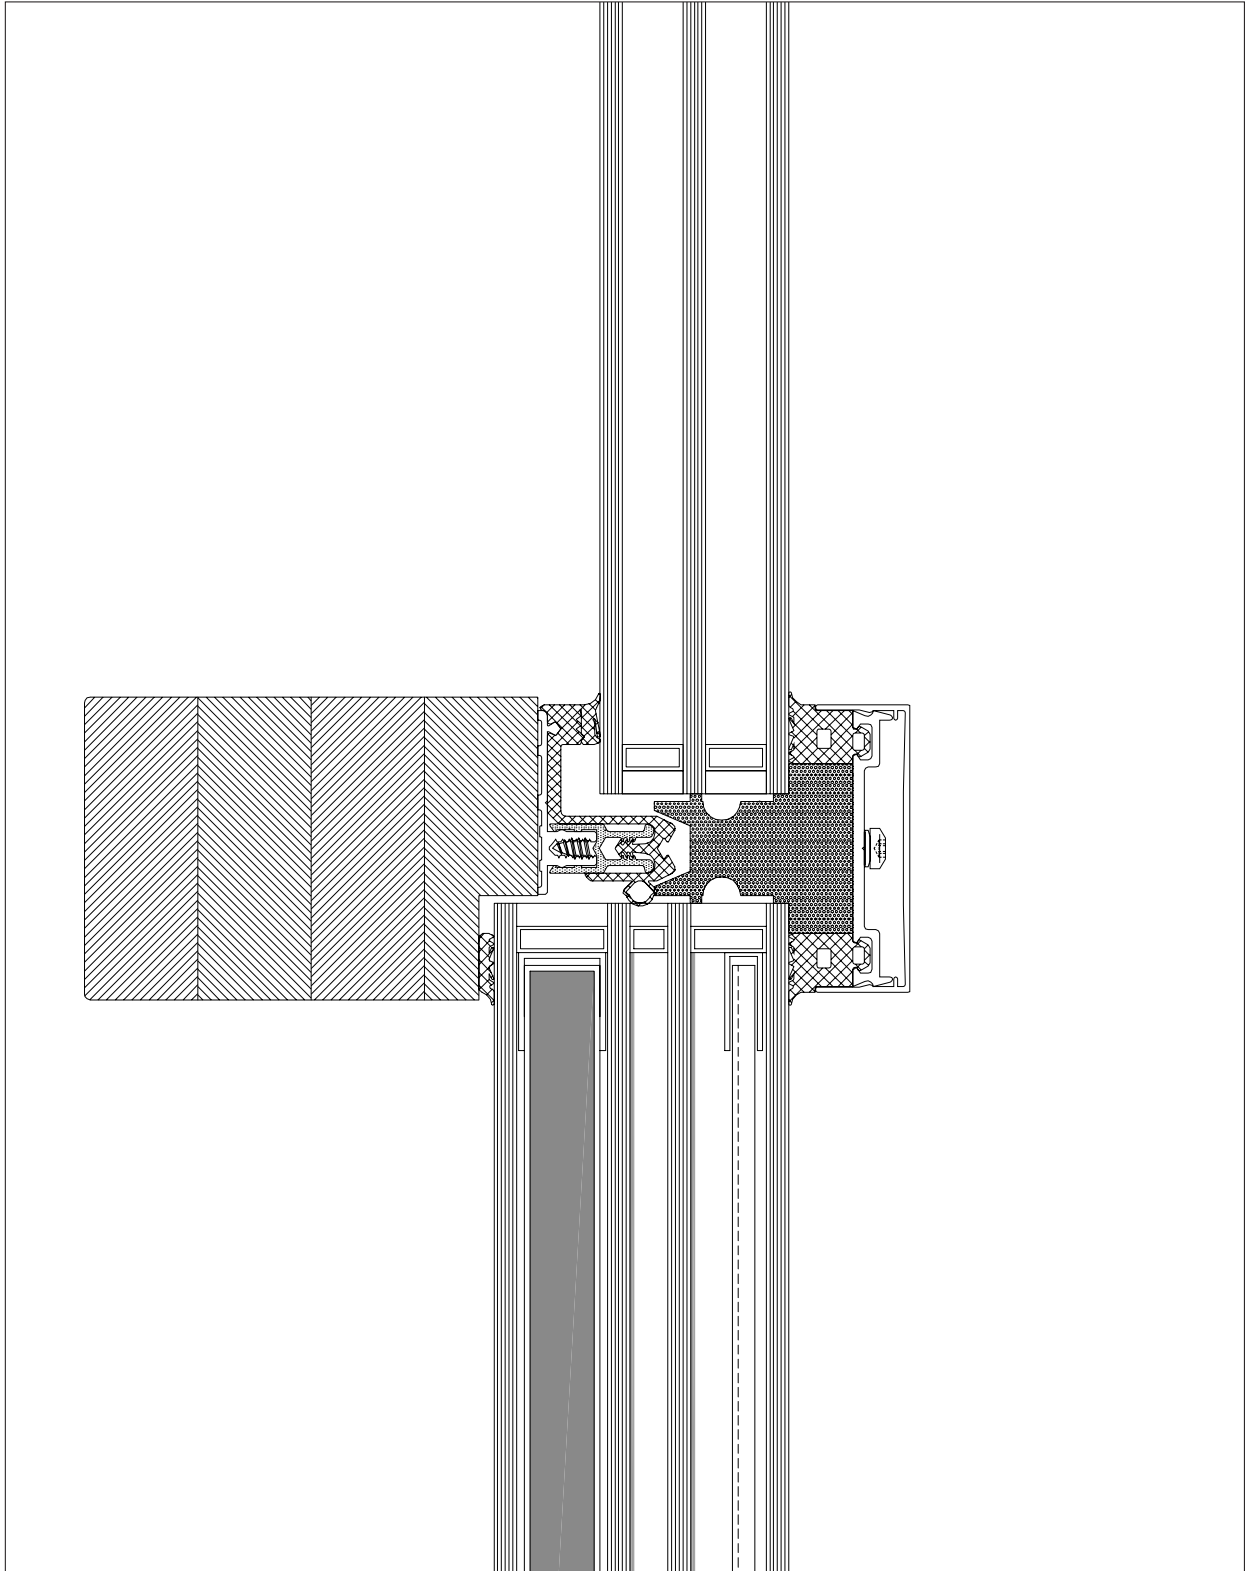

Systemeinbauzeichnung GLASSX®crystal / Raicotherm-Passivhaus, M 1:2

Systemeinbauzeichnung GLASSX®crystal / JANSEN-JANISOL, M 1:2

Systemeinbauzeichnung GLASSX®crystal / JANSEN-CONNEX 504 CH, M 1:2

Systemeinbauzeichnung GLASSX®crystal / Schweizer Meko 25 D, M 1:2